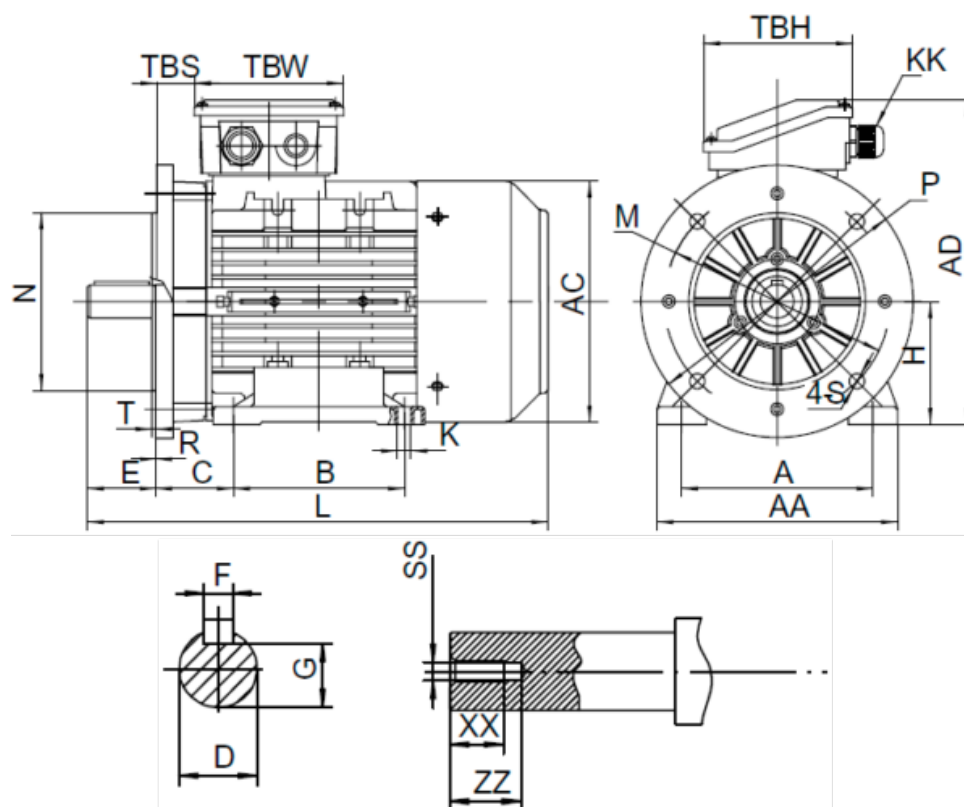

Varenummer: 2518001502170140

Beskrivelse: Kleedrive T3A 803-2 1.5kw 2800 o/min UL/CSA
3x230/400V 50 HZ IP55 B35 Eff=82,7%

Mål

A = 125	F = 6	TBW = 109
AA = 160	G = 15.5	XX = 16
AC = Ø157	H = 80	ZZ = 21
AD = 214	HD = 134	
B = 100	L = 277	
C = 50	SS = M6	
D = Ø19	TBH = 109	
E = 40	TBS = 26.5	